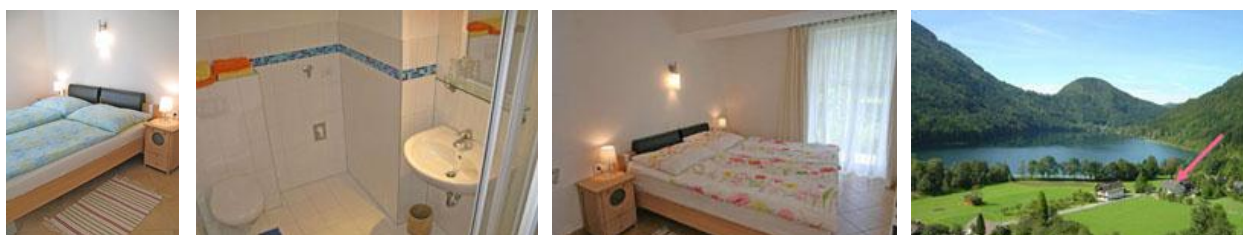

# Ferien bei Geli a Mike Mayr

- Termín: dle požadavku  
Ubytování: Ferienhaus Geli a Mike Mayr, Lunz am See  
Vybavení: 2-4 lůžkové  
- pokoje se společným soc. zařízením a společnou plně vybavenou kuchyní  
- pokoje se soc. zařízením a kuchyní  
Ubytování: 24€/noc/1 osoba  
Doprava: vlastní nebo 850,- Kč/os - zájezdový autobus [www.gracla.cz](http://www.gracla.cz) (při počtu minimálně 30 osob)  
Lyžování: Skiareál Hochkar [www.hochkar.com](http://www.hochkar.com) nebo Skiareál Lackenhof [www.lackenhof.at](http://www.lackenhof.at)